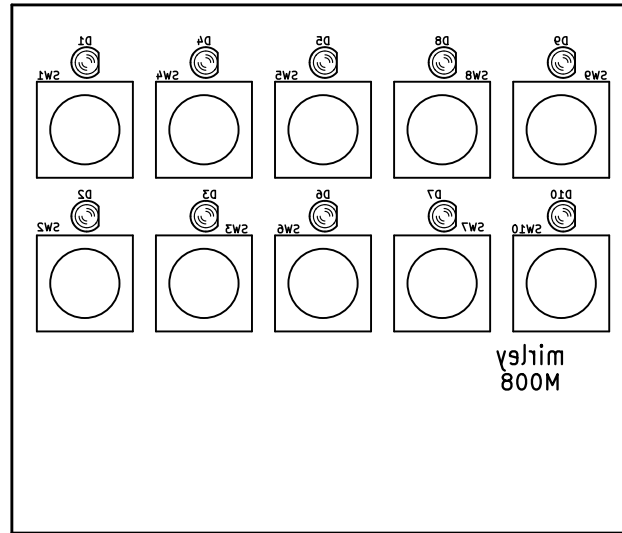

Cyfrowy Wyłącznik Wielokanałowy
Pobrane z <http://mirley.net>

<http://mirley.net>

Multi-channel Digital Switch
Downloaded from <http://mirley.net>

<http://mirley.net>

<http://mirley.net>

Cyfrowy Wyłącznik Wielokanałowy
Pobrane z <http://mirley.net>