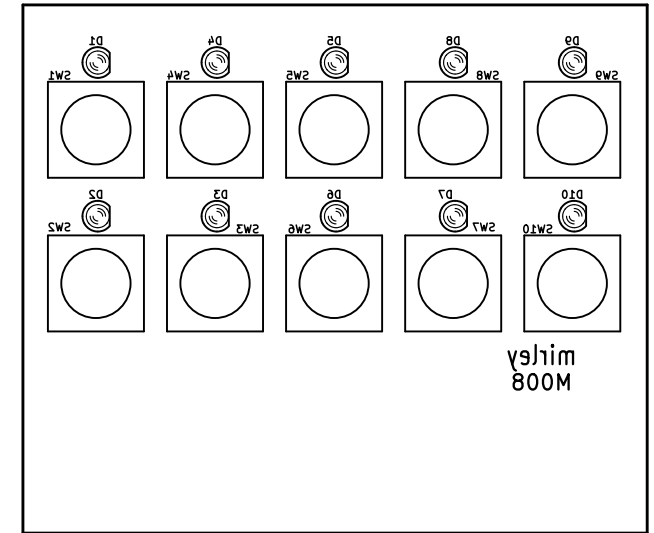

Cyfrowy Wyłącznik Wielokanałowy
Pobrane z <http://mirley.net>

<http://mirley.net>

Multi-channel Digital Switch
Downloaded from <http://mirley.net>

<http://mirley.net>

<http://mirley.net>

Cyfrowy Wyłącznik Wielokanałowy
Pobrane z <http://mirley.net>