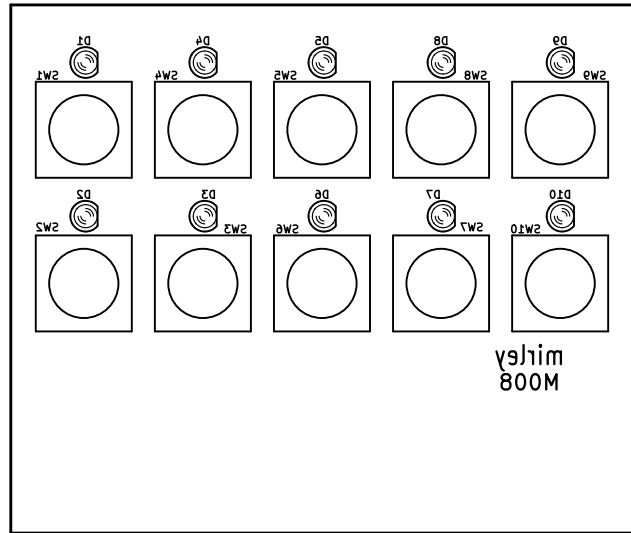

Cyfrowy Wyłącznik Wielokanałowy
Pobrane z <http://mirley.net>

<http://mirley.net>

Multi-channel Digital Switch
Downloaded from <http://mirley.net>

<http://mirley.net>

<http://mirley.net>

Cyfrowy Wyłącznik Wielokanałowy
Pobrane z <http://mirley.net>