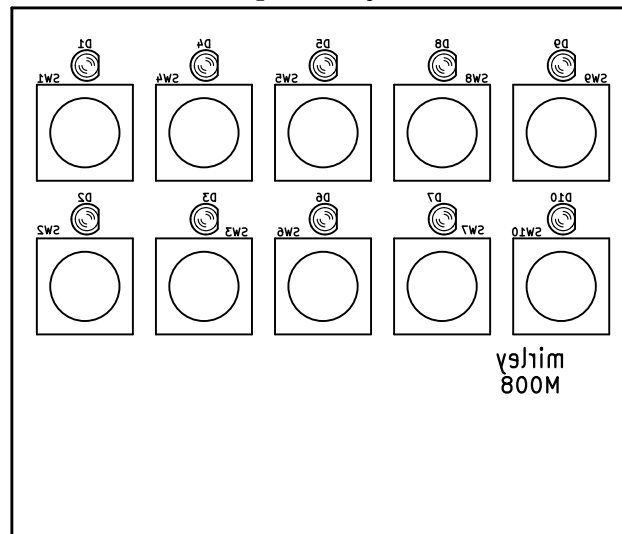

Cyfrowy Wyłącznik Wielokanałowy
Pobrane z <http://mirley.net>

<http://mirley.net>

Multi-channel Digital Switch
Downloaded from <http://mirley.net>

<http://mirley.net>

<http://mirley.net>

Cyfrowy Wyłącznik Wielokanałowy
Pobrane z <http://mirley.net>