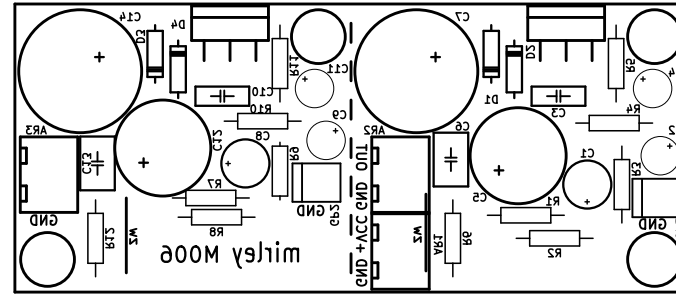

<http://mirley.net>

<http://mirley.net>