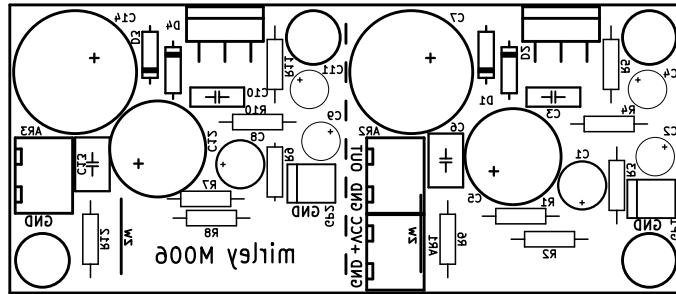

Mini Wzmacniacz 2x15W
Pobrane z <http://mirley.net>

<http://mirley.net>

<http://mirley.net>

<http://mirley.net>

Mini Wzmacniacz 2x15W
Pobrane z <http://mirley.net>

Mini Amplifier 2x15W
Downloaded from <http://mirley.net>