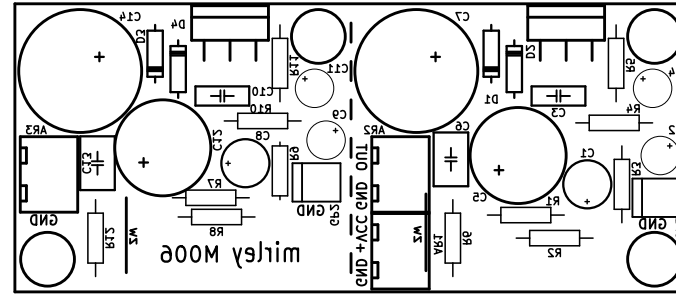

<http://mirley.net>

Mini Amplifier 2x15W
Downloaded from <http://mirley.net>