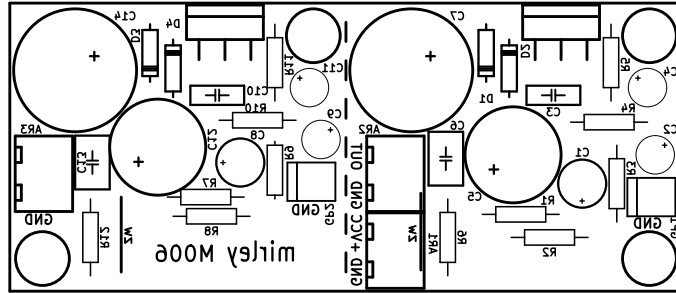

Mini Wzmacniacz 2x15W
Pobrane z <http://mirley.net>

<http://mirley.net>

<http://mirley.net>

<http://mirley.net>

Mini Wzmacniacz 2x15W
Pobrane z <http://mirley.net>

Mini Amplifier 2x15W
Downloaded from <http://mirley.net>