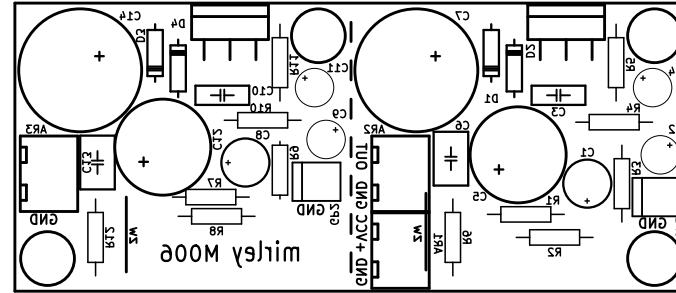

Mini Wzmacniacz 2x15W
Pobrane z <http://mirley.net>

<http://mirley.net>

<http://mirley.net>

<http://mirley.net>

Mini Wzmacniacz 2x15W
Pobrane z <http://mirley.net>

Mini Amplifier 2x15W
Downloaded from <http://mirley.net>