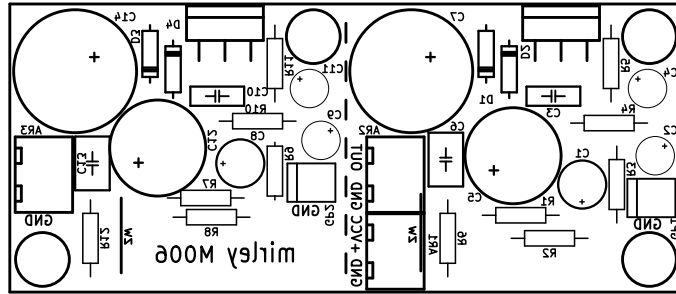

Mini Wzmacniacz 2x15W
Pobrane z <http://mirley.net>

<http://mirley.net>

<http://mirley.net>

<http://mirley.net>

Mini Wzmacniacz 2x15W
Pobrane z <http://mirley.net>

Mini Amplifier 2x15W
Downloaded from <http://mirley.net>