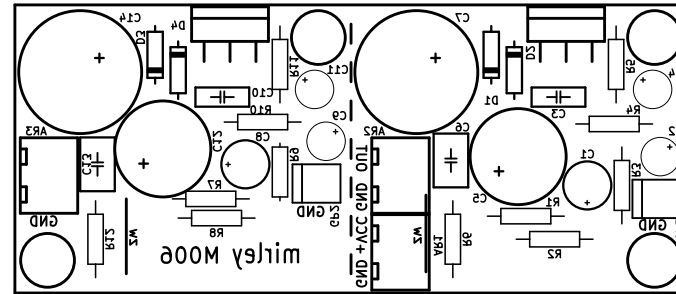

<http://mirley.net>

<http://mirley.net>