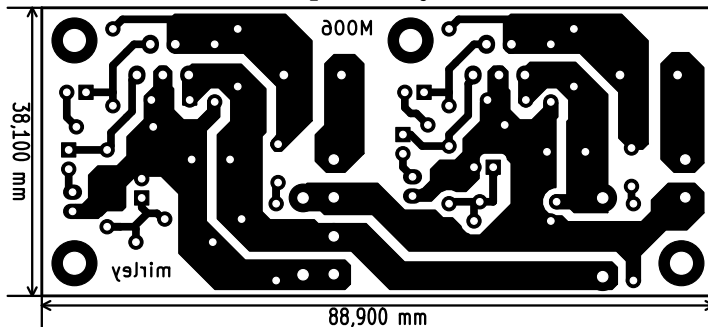

Mini Wzmacniacz 2x15W
Pobrane z <http://mirley.net>

<http://mirley.net>

<http://mirley.net>

<http://mirley.net>

Mini Wzmacniacz 2x15W
Pobrane z <http://mirley.net>

Mini Amplifier 2x15W
Downloaded from <http://mirley.net>